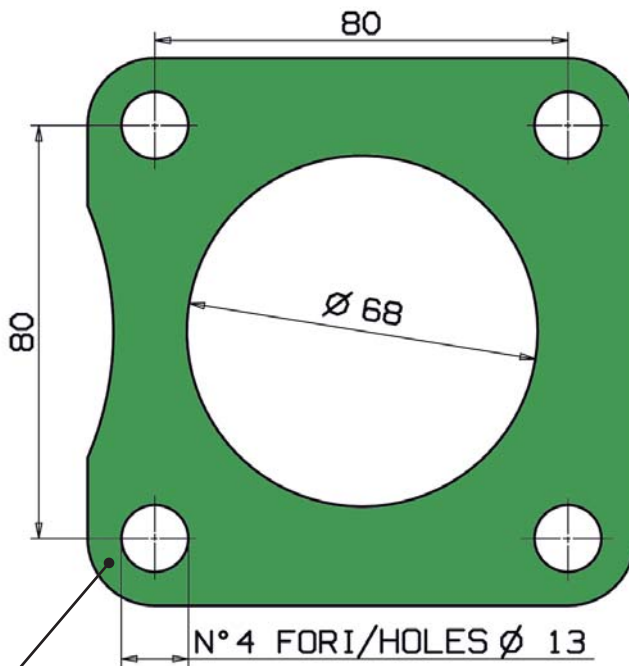

50

36

M 12

502-005-00582

Vite M12x50

Screw M12x50

507-001-00077
Guarnizione finestra
Gasket