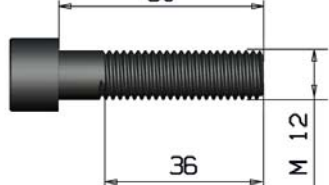

COMPONENTI KIT DI MONTAGGIO MOUNTING KIT PARTS

154-003-04570

501-008-00063

Rosetta elastica / Washer

114

502-000-00523

Vite M12x114

Screw M12x114

50

36

M 12

502-005-00582

Vite M12x50

Screw M12x50

507-001-00077
Guarnizione finestra
Gasket